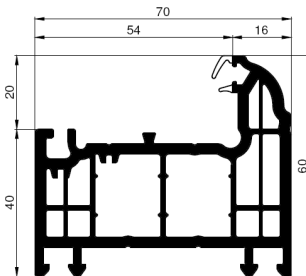

60mm Outer Frame